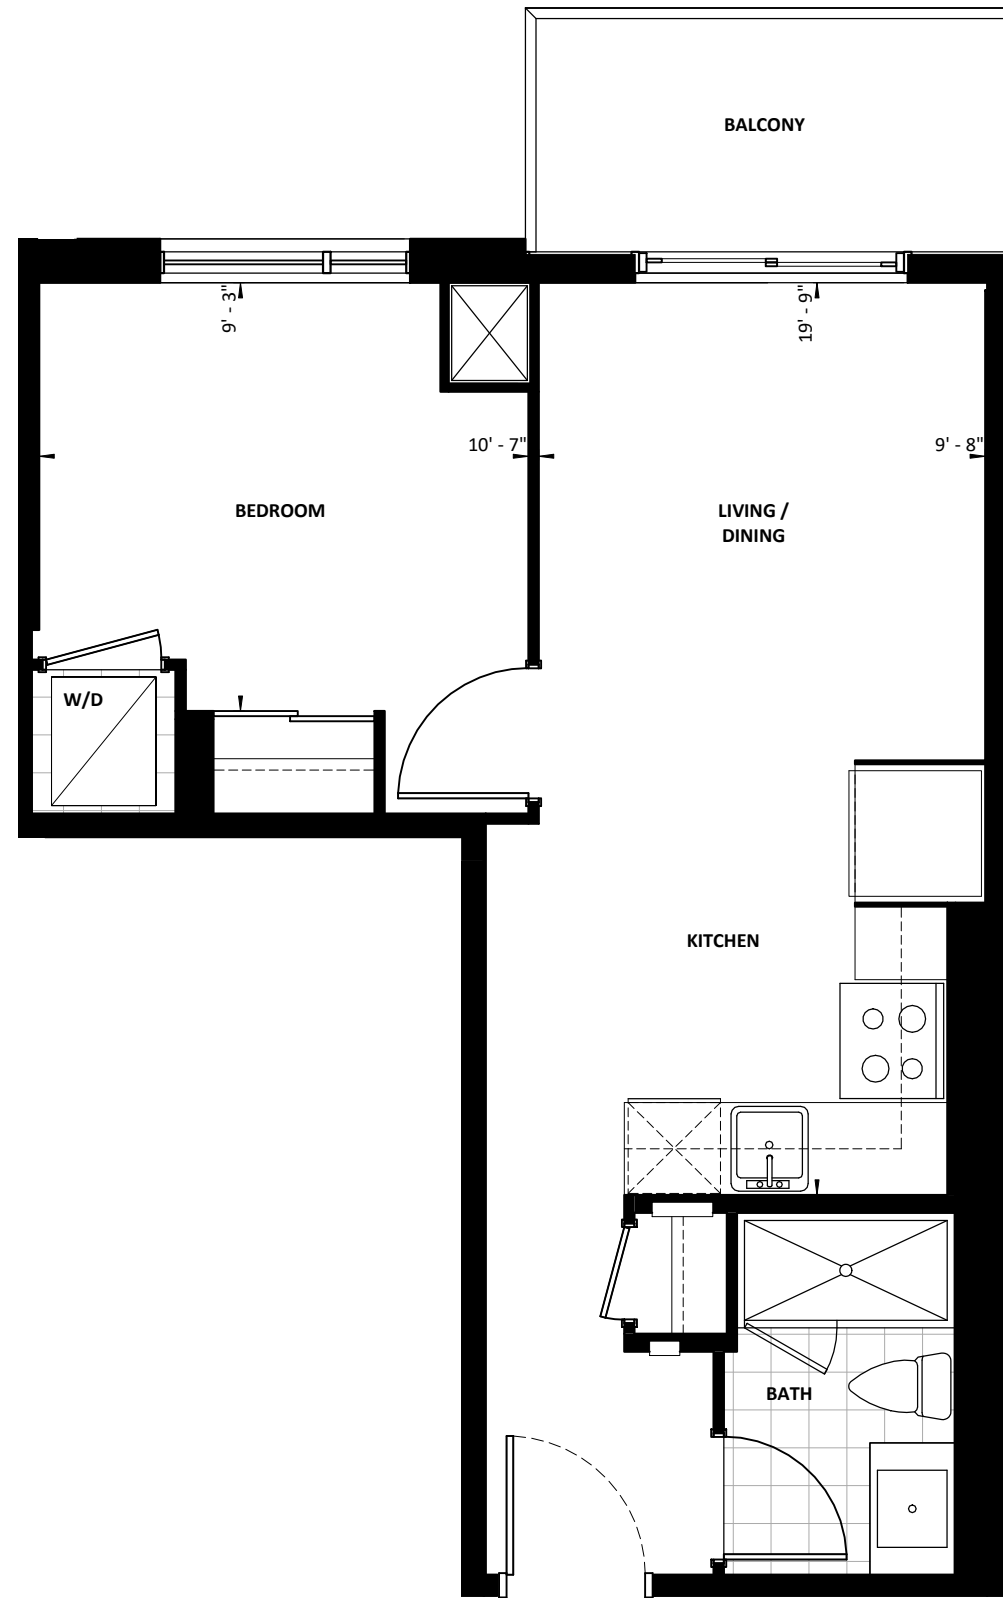

HURONTARIO STREET & NAHANI WAY
MISSISSAUGA, ONTARIO