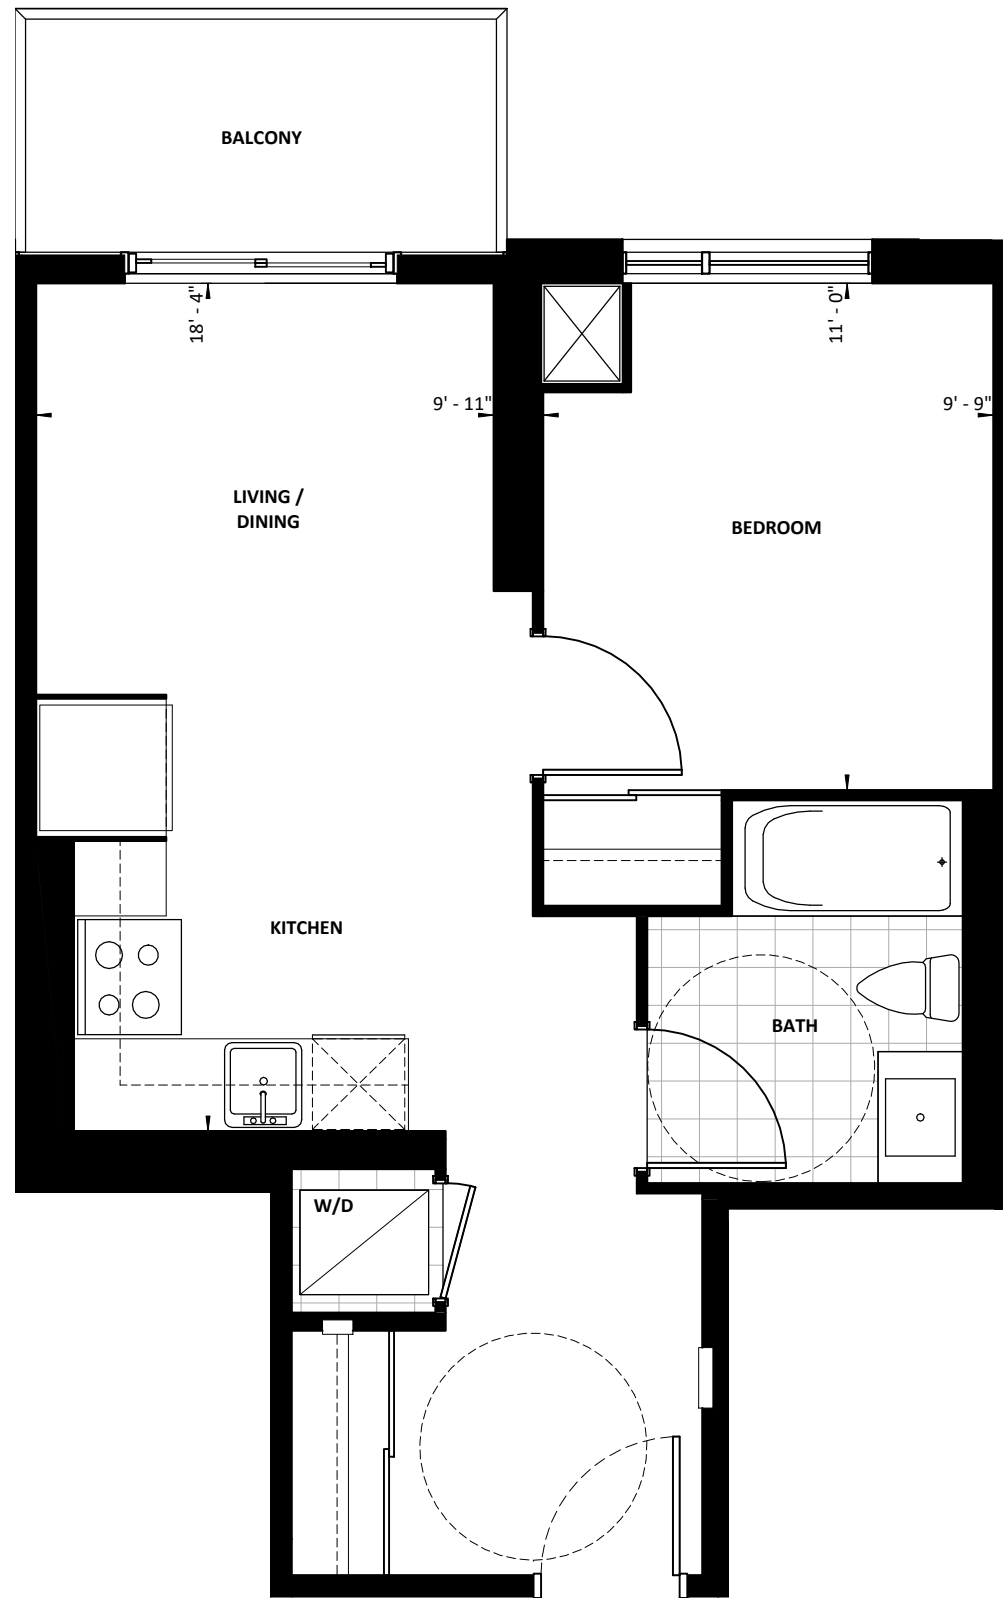

HURONTARIO STREET & NAHANI WAY
MISSISSAUGA, ONTARIO